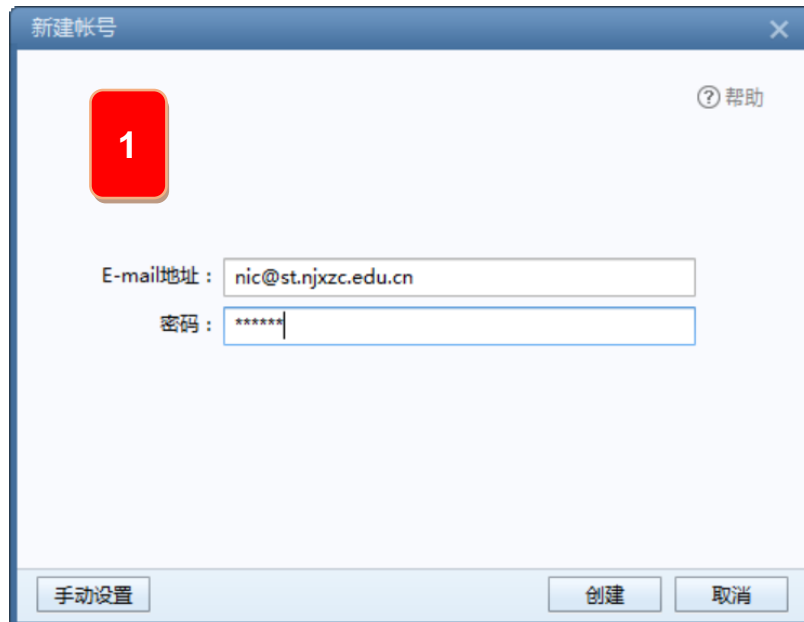

6.

POP IMAP

st.njztc.edu.cn

IMAP SSL

foxmail